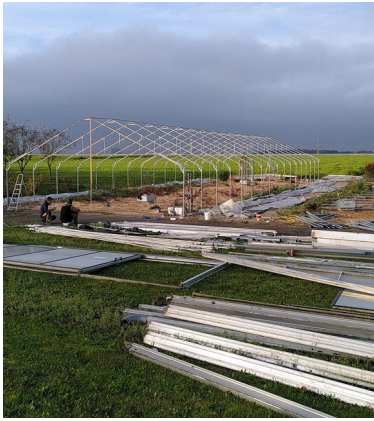

Regionalität – der Weg in die Zukunft

Unser Engagement geht über die umweltschonende Landwirtschaft hinaus. Wir vermarkten unsere Produkte über den **Landwege EVG Lübeck**, ein Netzwerk, das den regionalen Handel fördert und unseren Produkten einen direkten Zugang zu den Menschen in der Region verschafft. Unsere Regionalwert Leistungsrechnung zeigt, dass mehr als 80% der Wertschöpfung in der Region bleibt – ein klares Zeichen dafür, dass unser Wirken in der Region nicht nur die Umwelt, sondern auch die lokale Wirtschaft stärkt.

Helpen Sie uns, ein Stück Zukunft zu gestalten!

Um die beiden Gewächshäuser, die wir benötigen, zu finanzieren, haben wir einen Gesamtbetrag von **20.000 Euro** kalkuliert. Diese Summe umfasst den Kauf von zwei gebrauchten Gewächshäusern sowie den Transport und Wiederaufbau vor Ort. Damit leisten Sie einen entscheidenden Beitrag zu einer zukunftsfähigen Landwirtschaft, die auf Nachhaltigkeit, Respekt vor der Natur und Verantwortung für kommende Generationen setzt.

So können Sie uns unterstützen

- **Mit einer Spende:** Jeder Betrag, sei er noch so klein, bringt uns unserem Ziel näher. Ihre Spende ist ein wertvoller Beitrag zur Weiterentwicklung unseres Projekts und zur Unterstützung einer nachhaltigen Landwirtschaft.
- **Mit Ihrer Empfehlung:** Erzählen Sie von unserem Projekt und empfehlen Sie uns in Ihrem Umfeld – vielleicht gibt es auch hier Menschen, die sich für die nachhaltige Landwirtschaft und den regionalen Handel interessieren.

Spendenkonto:

Sozialtherapeutische Arbeits- & Lebensgemeinschaft Bliestorf e.V.

IBAN: DE19 4306 0967 2026 6498 00

Verwendungszweck: "Gewächshaus Spende"

Bank: GLS-Bank Bochum

BIC: GENODEM1GLS

Gemeinsam können wir einen wichtigen Schritt in Richtung einer nachhaltigeren, klimafreundlicheren und zukunftsfähigen Landwirtschaft tun. Wir danken Ihnen herzlich für Ihre Unterstützung und freuen uns, wenn auch Sie ein Teil dieses Projekts werden!

Mit besten Grüßen,

Ihr Team der Gärtnerei der Stecknitz-Werkgemeinschaft gGmbH Bliestorf

---

P.S.: Sie möchten mehr über unser Projekt und unsere Arbeit erfahren? Besuchen Sie uns auf unserer Website oder kommen Sie gerne in unserer Gärtnerei vorbei. Wir freuen uns auf den Austausch mit Ihnen!